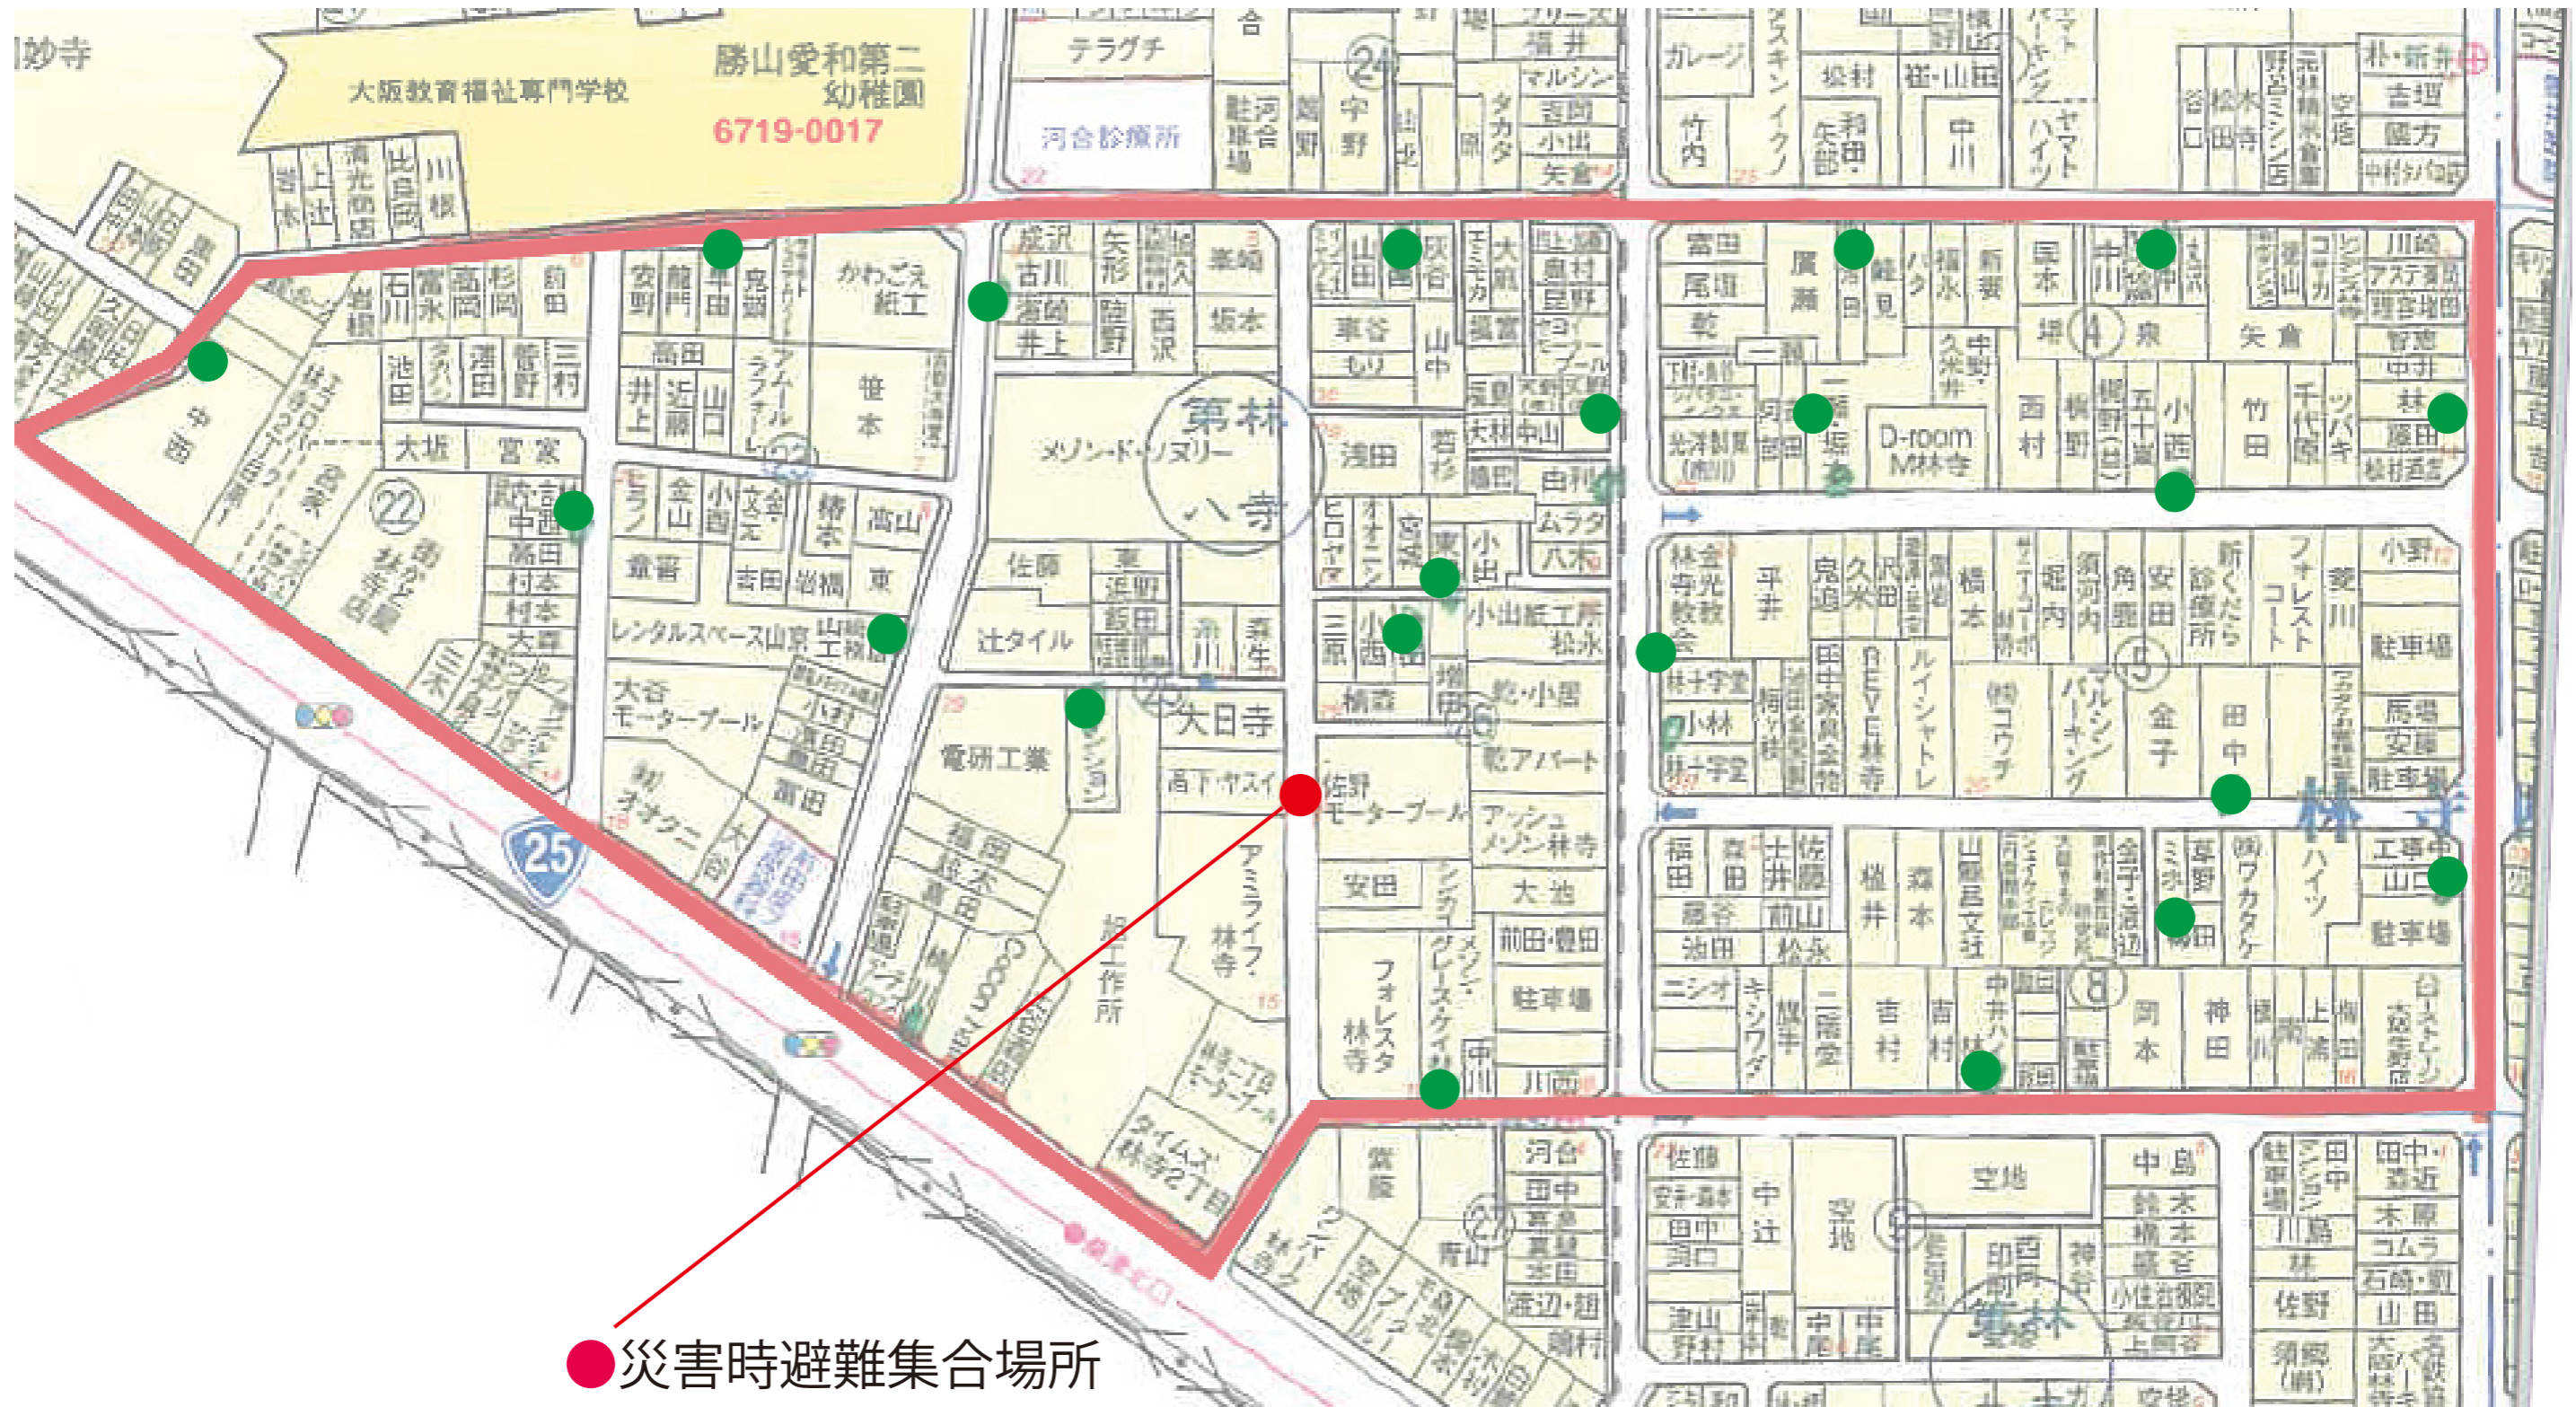

林寺第8振興町会地図

●第8町会消火器設置場所

●災害時避難集合場所